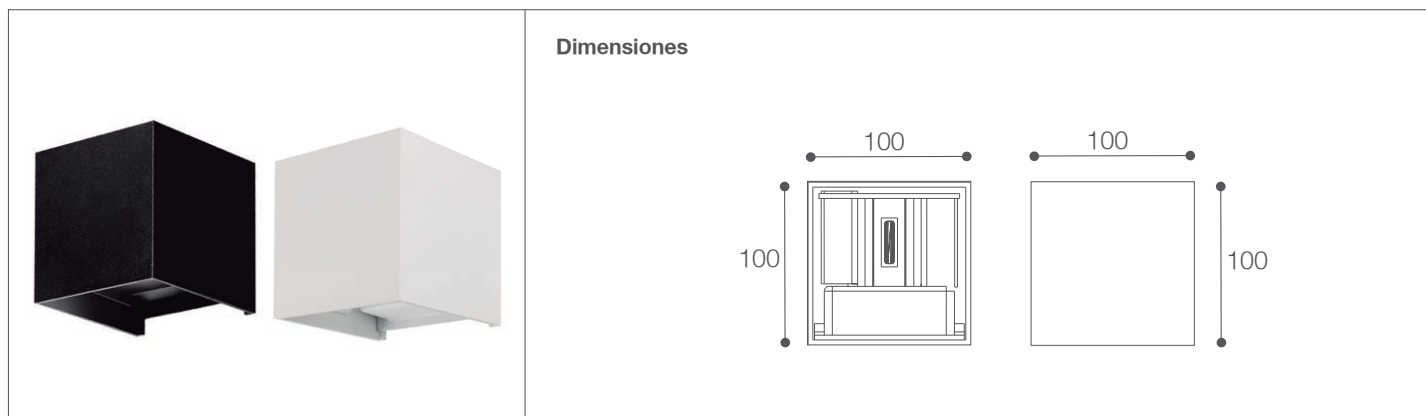

Aplique Exterior LED para Adosar

Luminarias para exterior- Iluminación Exterior

05-512/LED/6W/30K/WH | 145636 | T001-L002-F007-S004 | 7750902117834
 05-512/LED/6W/30K/BK | 145637 | T001-L002-F007-S004 | 7750902117841

Datos técnicos

W	6W
K	3000K
Lm	360Lm
Lm/W	60Lm/W
V	100-240V
Hz	50-60Hz
Índice de Protección	IP65
CRI	80
Lifetime	20,000 h.

Descripción

Aplique decorativo integrado LED 6W para adosar en pared. Uso para exteriores.

Características: Larga duración, alta eficiencia en iluminación, encendido instantáneo, ahorra energía, de fácil instalación.

Características de la Luminaria

- Material cuerpo: Aluminio
- Acabado: Mate

-Dimensiones cuerpo: 100x100x100mm