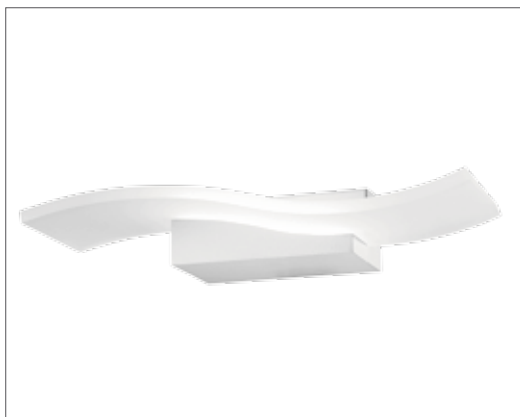

Aplique LED para Adosar

Apliques- Iluminación Decorativa

03-208/LED12W/30K/WH/M | 145177 | T001-L001-F001-S002 | 7750902113546

Dimensiones

Datos técnicos

W	12W
K	3000K
Lm	1020Lm
Lm/W	85Lm/W
V	85-265V
Hz	50-60Hz
Índice de Protección	IP20
Lifetime	50,000 h.

Descripción

Aplique decorativo LED 12W para adosar en pared. Uso para interiores.

Características: Larga duración, alta eficiencia en iluminación, encendido instantáneo, ahorra energía, de fácil instalación.

Características de la Luminaria

- Material cuerpo: Aluminio y Metal
- Material difusor: Acrílico
- Acabado: Mate. Pintura en polvo.

- Dimensiones cuerpo: 150x126x70mm
- Dimensiones difusor: 360x13mm
- Colores: ○