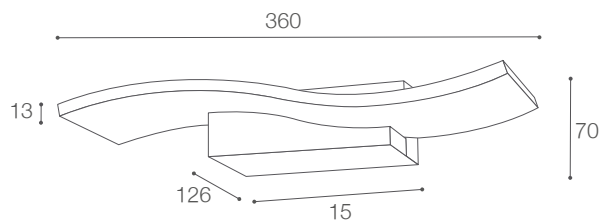

Aplique LED para Adosar

Apliques- Iluminación Decorativa

03-208/LED12W/30K/WH/M | 145177 | T001-L001-F001-S002 | 7750902113546

Dimensiones

Datos técnicos

W	12W
K	3000K
Lm	1020Lm
Lm/W	85Lm/W
V	85-265V
Hz	50-60Hz
Índice de Protección	IP20
Lifetime	50,000 h.

Descripción

Aplique decorativo LED 12W para adosar en pared. Uso para interiores.

Características: Larga duración, alta eficiencia en iluminación, encendido instantáneo, ahorra energía, de fácil instalación.

Características de la Luminaria

- Material cuerpo: Aluminio y Metal
- Material difusor: Acrílico
- Acabado: Mate. Pintura en polvo.

- Dimensiones cuerpo: 150x126x70mm
- Dimensiones difusor: 360x13mm
- Colores: ○