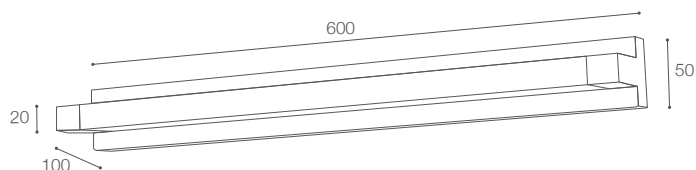

## Dimensiones

## Descripción

Aplique decorativo LED 30W para adosar en pared. Uso para interiores.

Características: Larga duración, alta eficiencia en iluminación, encendido instantáneo, ahorra energía, de fácil instalación.

## Características de la Luminaria

- Material cuerpo: Aluminio y Metal
- Material difusor: Acrílico
- Acabado: Mate.Pintura en polvo.

- Dimensiones cuerpo: 600x100x50mm
- Colores: ○