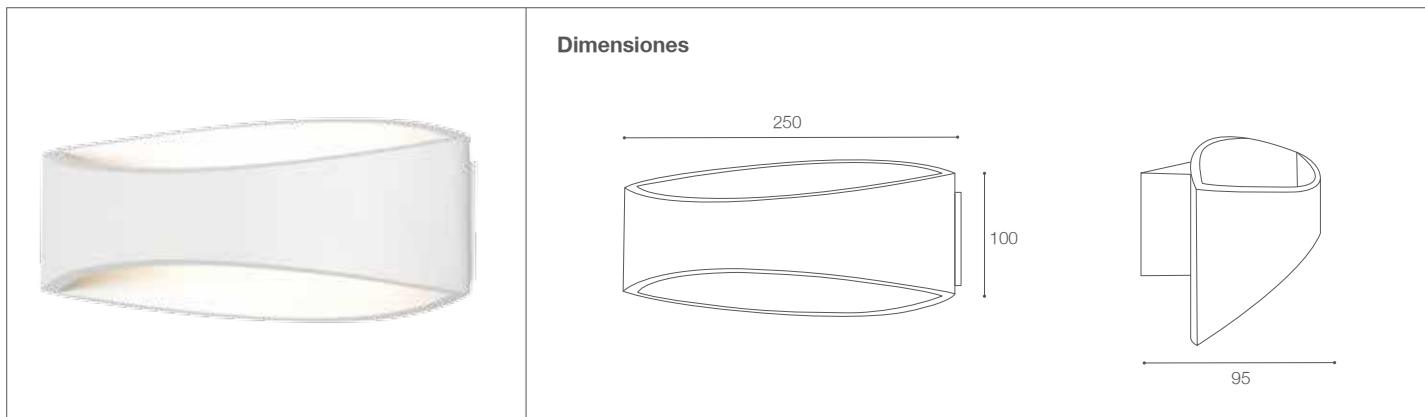

Aplique LED para Adosar

Apliques- Iluminación Decorativa

03-205/LED6W/30K/WH/M | 145170 | T001-L001-F001-S002 | 7750902113478

Datos técnicos

W	6W
K	3000K
Lm	450Lm
Lm/W	75Lm/W
V	85-265V
Hz	50-60Hz
Índice de Protección	IP20
Lifetime	50,000 h.

Descripción

Aplique decorativo LED 6W para adosar en pared. Uso para interiores.

Características: Larga duración, alta eficiencia en iluminación, encendido instantáneo, ahorra energía, de fácil instalación.

Características de la Luminaria

-Material cuerpo: Aluminio y Metal
-Acabado: Mate.Pintura en polvo.

-Dimensiones cuerpo: 250x95x100mm
-Colores: ○

Usos

-Baños
-Corredores
-Residenciales
-Vestibulos
-Escaleras